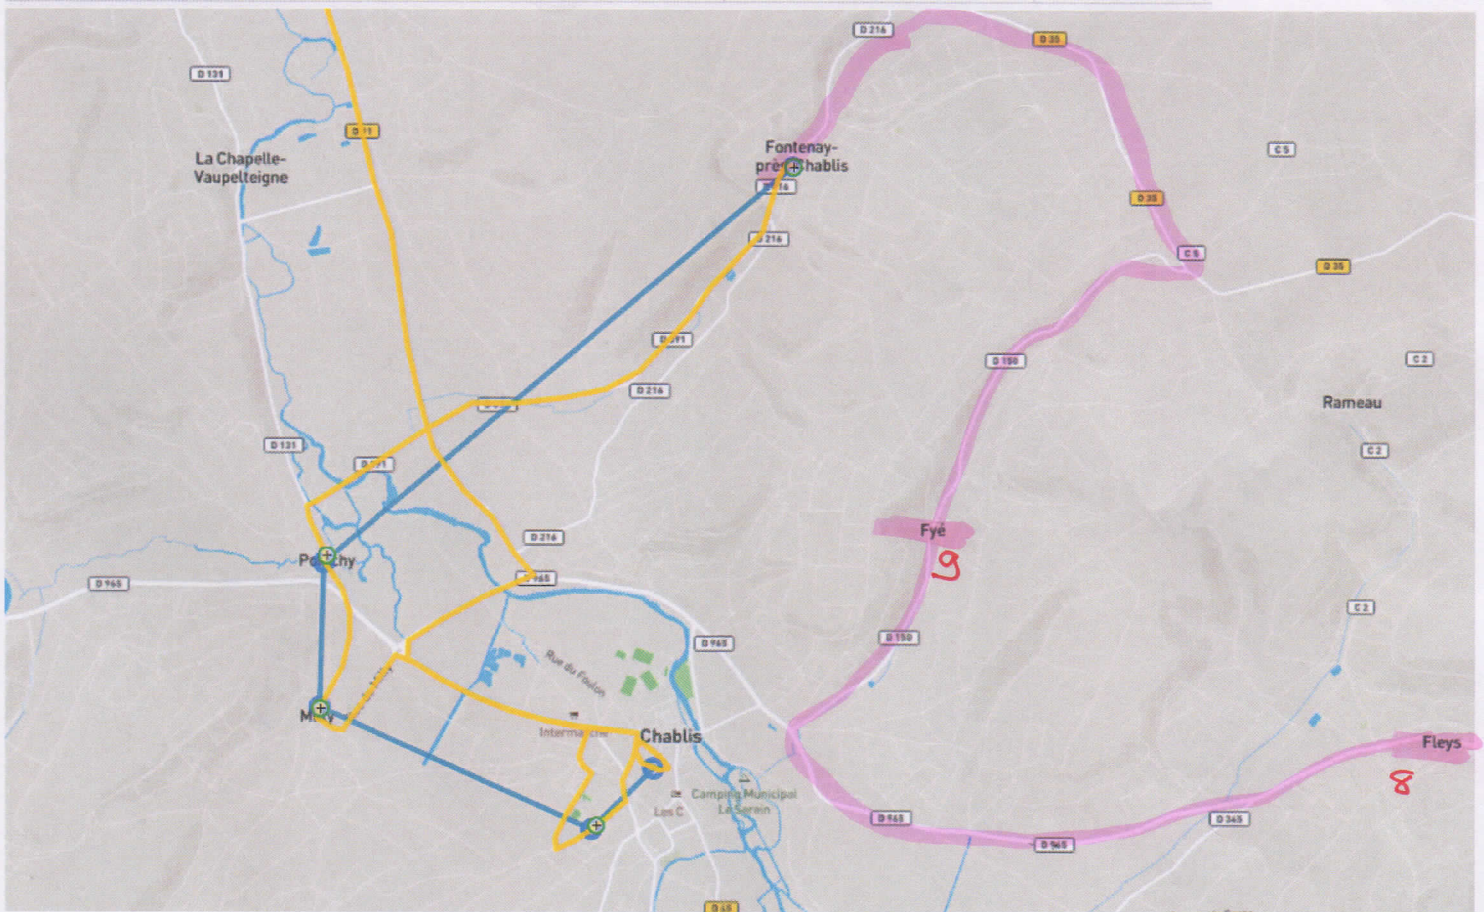

PAP.
53 places

CIRCUIT 625

Point d'arrêt	Montées	
	Théorique	Réelle
FONTENAY PRES CHABLIS-ABRI	8	7
CHABLIS-POINCHY ABRI MONUMENT	4	0
CHABLIS-MILLY ABRI	6	2
CHABLIS-MATERNELLE FERRIERES	0	0
CHABLIS-ELEMENTAIRE TACUSSEL	0	0
Totaux	18	9

+ 17

Tel le 17/01 à PAP pour vérifier Enchaînement.