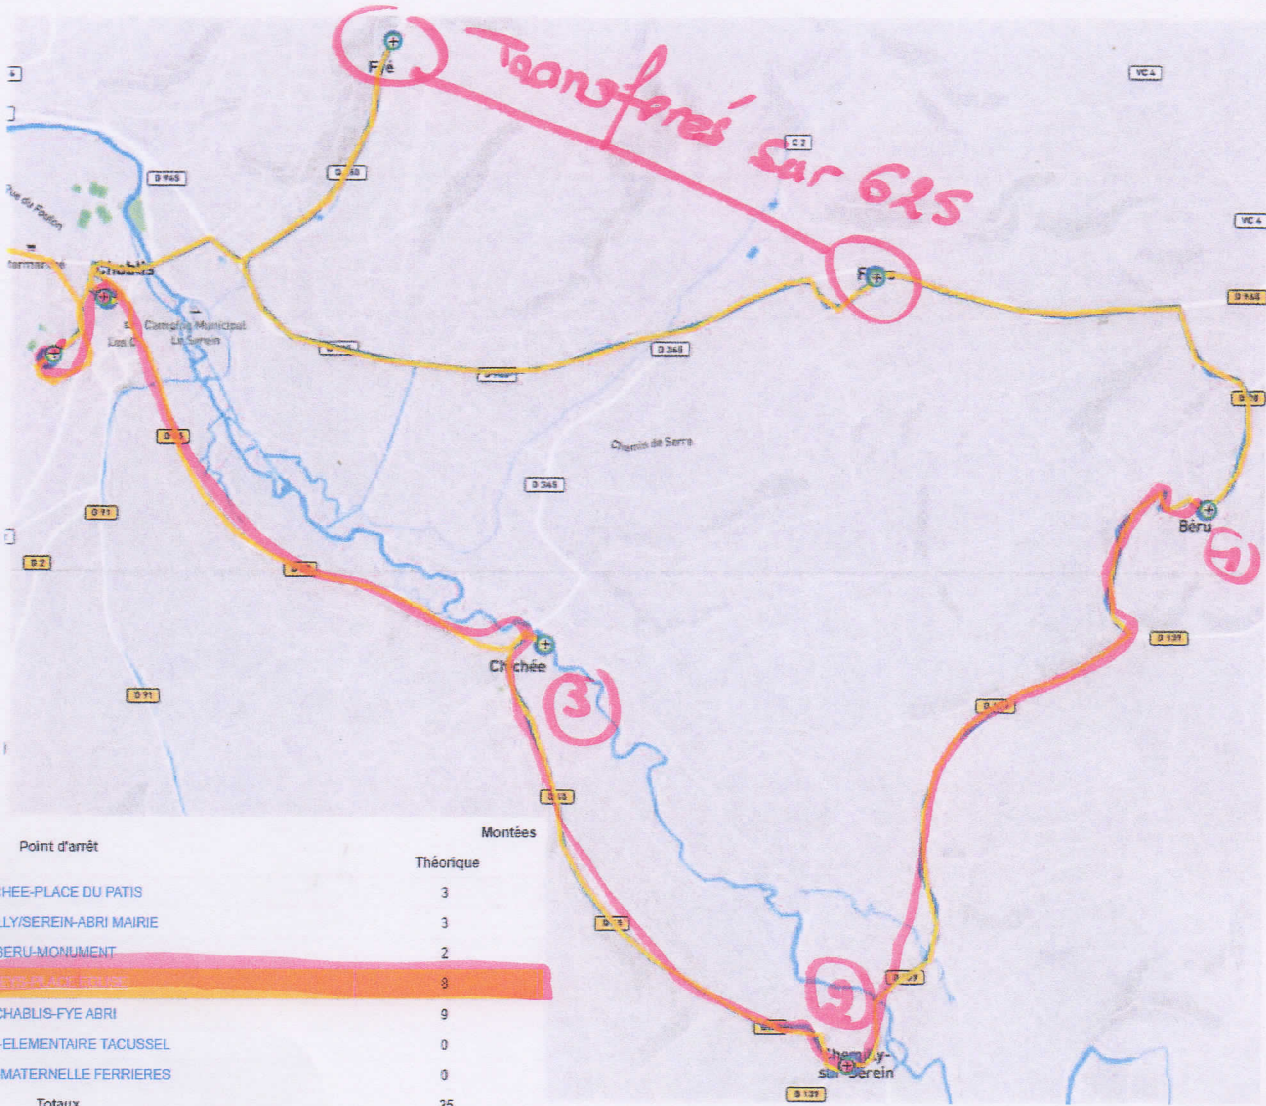

CIRCUIT 333

PAP
59 places

Point d'arrêt	Montées
CHICHEE-PLACE DU PATIS	3
CHEMILLY/SEREIN-ABRI MAIRIE	3
BERU-MONUMENT	2
FLEYS-PLACE EGLISE	3
CHABLIS-FYE ABRI	9
CHABLIS-ELEMENTAIRE TACUSSEL	0
CHABLIS-MATERNELLE FERRIERES	0
Totaux	25

Point d'arrêt	Position		
	Théorique	Réelle	Théorique
CHICHEE-PLACE DU PATIS	Voir	Voir	08:00:00
CHEMILLY/SEREIN-ABRI MAIRIE	Voir	Voir	08:06:00
BERU-MONUMENT	Voir	Voir	08:15:00
FLEYS-PLACE EGLISE	Voir	Voir	08:21:00
CHABLIS-FYE ABRI	Voir	Voir	08:30:00
CHABLIS-ELEMENTAIRE TACUSSEL	Voir	Voir	08:35:00
CHABLIS-MATERNELLE FERRIERES	Voir	Voir	08:40:00
Totaux			00:40:00

Point d'arrêt	Position		
	Théorique	Réelle	Théorique
CHABLIS-ELEMENTAIRE TACUSSEL	Voir	Voir	16:35:00
CHABLIS-MATERNELLE FERRIERES	Voir	Voir	16:40:00
CHICHEE-PLACE DU PATIS	Voir	Voir	16:45:00
CHEMILLY/SEREIN-ABRI MAIRIE	Voir	Voir	16:51:00
BERU-MONUMENT	Voir	Voir	17:00:00
FLEYS-PLACE EGLISE	Voir	Voir	17:06:00
CHABLIS-FYE ABRI	Voir	Voir	17:15:00
Totaux			00:40:00