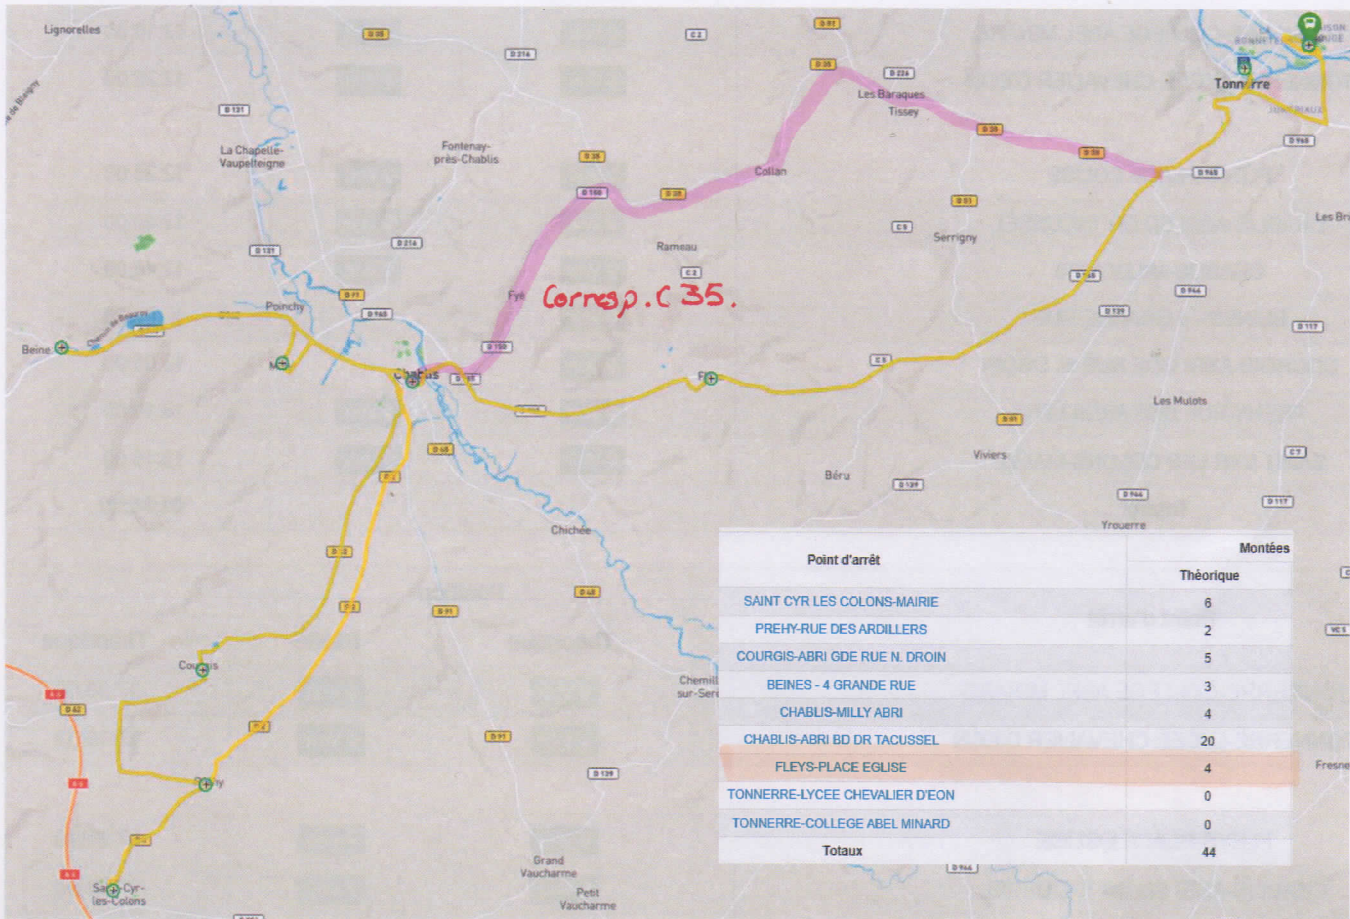

CIRCUIT 219

PAP
59 places.

Point d'arrêt	Position		
	Théorique	Réelle	Théorique
SAINT CYR LES COLONS-MAIRIE	📍 Voir	📍 Voir	06:45:00
PREHY-RUE DES ARDILLERS	📍 Voir	📍 Voir	06:50:00
COURGIS-ABRI GDE RUE N. DROIN	📍 Voir	📍 Voir	06:55:00
BEINES - 4 GRANDE RUE	📍 Voir	📍 Voir	07:10:00
CHABLIS-MILLY ABRI	📍 Voir	📍 Voir	07:16:00
CHABLIS-ABRI BD DR TACUSSEL	📍 Voir	📍 Voir	07:20:00
FLEYS-PLACE EGLISE	📍 Voir	📍 Voir	07:25:00
TONNERRE-LYCEE CHEVALIER D'EON	📍 Voir	📍 Voir	07:45:00
TONNERRE-COLLEGE ABEL MINARD	📍 Voir	📍 Voir	07:50:00
Totaux			01:05:00

Point d'arrêt	Position		Théorique
	Théorique	Réelle	
TONNERRE-COLLEGE ABEL MINARD	📍 Voir	📍 Voir	12:10:00
TONNERRE-LYCEE CHEVALIER D'EON	📍 Voir	📍 Voir	12:20:00
FLEYS-PLACE EGLISE	📍 Voir	📍 Voir	12:25:00
CHABLIS-ABRI BD DR TACUSSEL	📍 Voir	📍 Voir	12:40:00
CHABLIS-MILLY ABRI	📍 Voir	📍 Voir	12:44:00
BEINES - 4 GRANDE RUE	📍 Voir		12:50:00
COURGIS-ABRI GDE RUE N. DROIN	📍 Voir		13:05:00
PREHY-RUE DES ARDILLERS	📍 Voir	📍 Voir	13:10:00
SAINT CYR LES COLONS-MAIRIE	📍 Voir	📍 Voir	13:15:00
Totaux			01:05:00

Point d'arrêt	Position		Théorique
	Théorique	Réelle	
TONNERRE-COLLEGE ABEL MINARD	📍 Voir	📍 Voir	17:00:00
TONNERRE-LYCEE CHEVALIER D'EON	📍 Voir	📍 Voir	17:10:00
FLEYS-PLACE EGLISE	📍 Voir	📍 Voir	17:25:00
CHABLIS-ABRI BD DR TACUSSEL	📍 Voir	📍 Voir	17:40:00
CHABLIS-MILLY ABRI	📍 Voir		17:44:00
BEINES - 4 GRANDE RUE	📍 Voir		17:50:00
COURGIS-ABRI GDE RUE N. DROIN	📍 Voir		18:05:00
PREHY-RUE DES ARDILLERS	📍 Voir		18:10:00
SAINT CYR LES COLONS-MAIRIE	📍 Voir		18:15:00
Totaux			01:15:00